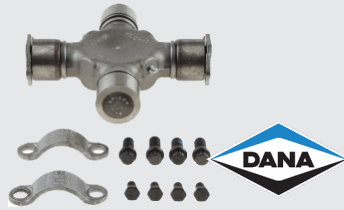

OFERTA ESPECIAL DE TRANSMISIÓN EATON DE 18 VELOCIDADES

RTLO18918BHR - \$5,534.37  
RTLO18913A-P - \$5,431.72

EATON

20% DE DESCUENTO

BATERÍAS CAT GRUPO 31, 4DY 8D

Solo baterías anunciadas, no se permiten sustituciones.

JUEGO GRATIS DE GUARDAFANGOS FOLEY RIG360 CON SERVICIO POR MÁS DE \$500<sup>00</sup>

PRESTONE COMMAND AFC13100/F

\$9.99 GAL

FoleyRIG360.com

YUGO SEMIRREDONDO DE JUNTA  
UNIVERSAL SERIE 1810 CON  
COMPONENTES DE MONTAJE  
5-676X

**\$100<sup>22</sup>**

ALTERNADOR  
#8600889

**\$219<sup>35</sup>**

COJINETE PORTADOR DE  
SOPORTE CENTRAL DE EJE  
DE TRANSMISIÓN DURA-TUNE  
10094142

**\$81<sup>38</sup>**

RODAMIENTOS SKF

SET401 - **\$40.59**  
SET406 - **\$22.77**  
SET413 - **\$33.23**  
SET414 - **\$49.95**

JUNTA UNIVERSAL  
SERIE 1710 CON  
COMPONENTES  
DE MONTAJE  
5-280X

**\$49<sup>11</sup>**

ARRANCADOR 39MT  
DE 12 V  
#8200308

**\$315<sup>00</sup>**

***Encuentre todos sus productos  
Penray favoritos y hojas  
de limpiaparabrisas Trico  
en centros Foley RIG360.***