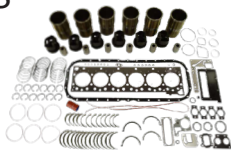

## RECONSTRUCCIÓN DE MOTORES CUMMINS: MÁS INFORMACIÓN EN FOLEYRIG360.COM

KIT DE REACONDICIONAMIENTO DE MOTOR CUMMINS  
5579450

\$6,823<sup>02</sup>

TURBOCARGADORES CUMMINS

2881993RX - \$3,108.17  
2882111RX - \$5,704.04  
5457298RX - \$4,708.15

OFERTA ESPECIAL DE TRANSMISIÓN EATON DE 18 VELOCIDADES

RTLO18918BHR - \$5,534.37  
RTLO18913A-P - \$5,431.72

EATON

20% DE DESCUENTO

BATERÍAS CAT GRUPO 31, 4DY 8D

Solo baterías anunciadas, no se permiten sustituciones.