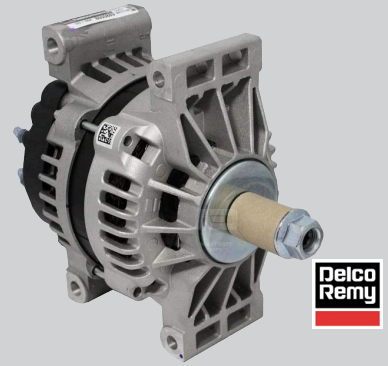

OFERTA ESPECIAL DE TRANSMISIÓN EATON DE 18 VELOCIDADES

RTLO18918BHR - \$5,534.37  
RTLO18913A-P - \$5,431.72

EATON

20% DE DESCUENTO

BATERÍAS CAT GRUPO 31, 4DY 8D

Solo baterías anunciadas, no se permiten sustituciones.

JUEGO GRATIS DE GUARDAFANGOS FOLEY RIG360 CON SERVICIO POR MÁS DE \$500<sup>00</sup>

PRESTONE COMMAND AFC13100/F

\$9.99 GAL

FoleyRIG360.com

YUGO SEMIRREDONDO DE JUNTA  
UNIVERSAL SERIE 1810 CON  
COMPONENTES DE MONTAJE  
5-676X

**\$100<sup>22</sup>**

ALTERNADOR  
#8600889

**\$219<sup>35</sup>**

COJINETE PORTADOR DE  
SOPORTE CENTRAL DE EJE  
DE TRANSMISIÓN DURA-TUNE  
10094142

**\$81<sup>38</sup>**

RODAMIENTOS SKF

SET401 - **\$40.59**  
SET406 - **\$22.77**  
SET413 - **\$33.23**  
SET414 - **\$49.95**

JUNTA UNIVERSAL  
SERIE 1710 CON  
COMPONENTES  
DE MONTAJE  
5-280X

**\$49<sup>11</sup>**

ARRANCADOR 39MT  
DE 12 V  
#8200308

**\$315<sup>00</sup>**

***Encuentre todos sus productos  
Penray favoritos y hojas  
de limpiaparabrisas Trico  
en centros Foley RIG360.***